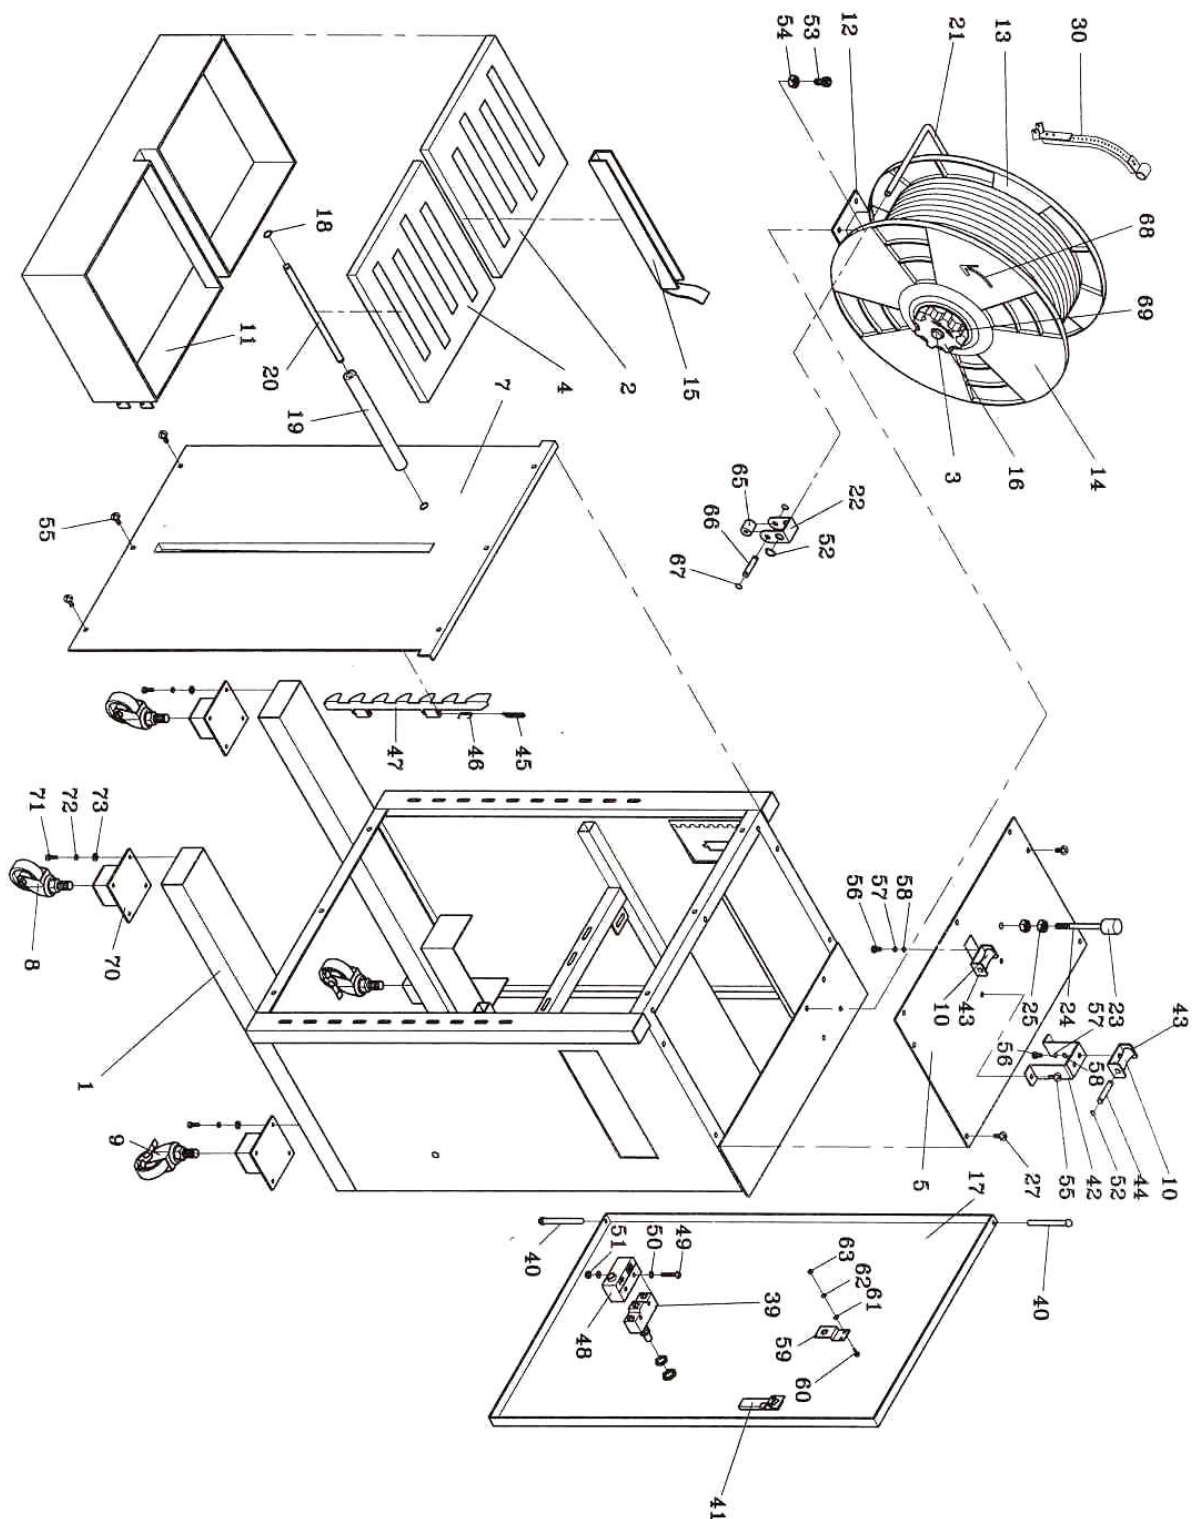

КОД №.	ДЕТАЛЬ №.	НАЗВАНИЕ ДЕТАЛИ	КОЛ-ВО
1	TL-001	Рамка	1
2	TL-002	Стол (левый)	1
3	TD-003	Роликовый вал	1
4	TL-004	Стол (правый)	1
5	TL-005	Верхняя пластина	1
7	TL-007	Передняя пластина	1
8	ТС-006S	Колесико (свободное)	2
9	ТС-007S	Колесико (тормозное)	2
10	ТС-019	Ролик	2
11	TL-011	Опора стола	1
12	TL-012	Опора катушки	1
13	ТС-013	Катушка в кольце	1
14	ТС-014	Катушка вне кольца	1
15	TL-015	Направляющая деталь	1
16	TD-016	Гайковый держатель катушки	1
17	TL-017	Задние дверки	1
18	ER07	Стопорное кольцо, E-7	16
19	T6-5-11121	Ролик стола (пластиковый)	8
20	T6-5-11131	Ролик стола (SUS)	8
21	TL-021	Тормозной рычаг	1
22	TE-027	Держатель ролика	1
23	TL-023	Стопор	1
24	TL-024	Болт	1
25	HN08S	HN, M8 (SUS)	2
27	FMS0410S	FMS, M4x10 (SUS)	4
30	TL-030	Тормозная накладка	1
39	TF-018	Концевой включатель (для CE)	1
40	TL-065	Вал	2
41	TL-041	Фиксирующие дверки	2
42	TL-042	Скобка	1
43	TD-047	Роликовый держатель	2
44	TD-048	Вал	2
45	T6-2-11140	Правый створковый штифт ленточной дорожки (задний)	2
46	T6-2-11150	Правый створковая пружина ленточной дорожки	2
47	TL-047	Затворка	1
48	TF-031	Крышка включателя	1
49	PMS0425	PMS, M4x25	2
50	PW04	PW, M4	4
51	HN04	HN, M4	2
52	SR10	Стопорное кольцо, S-10	5