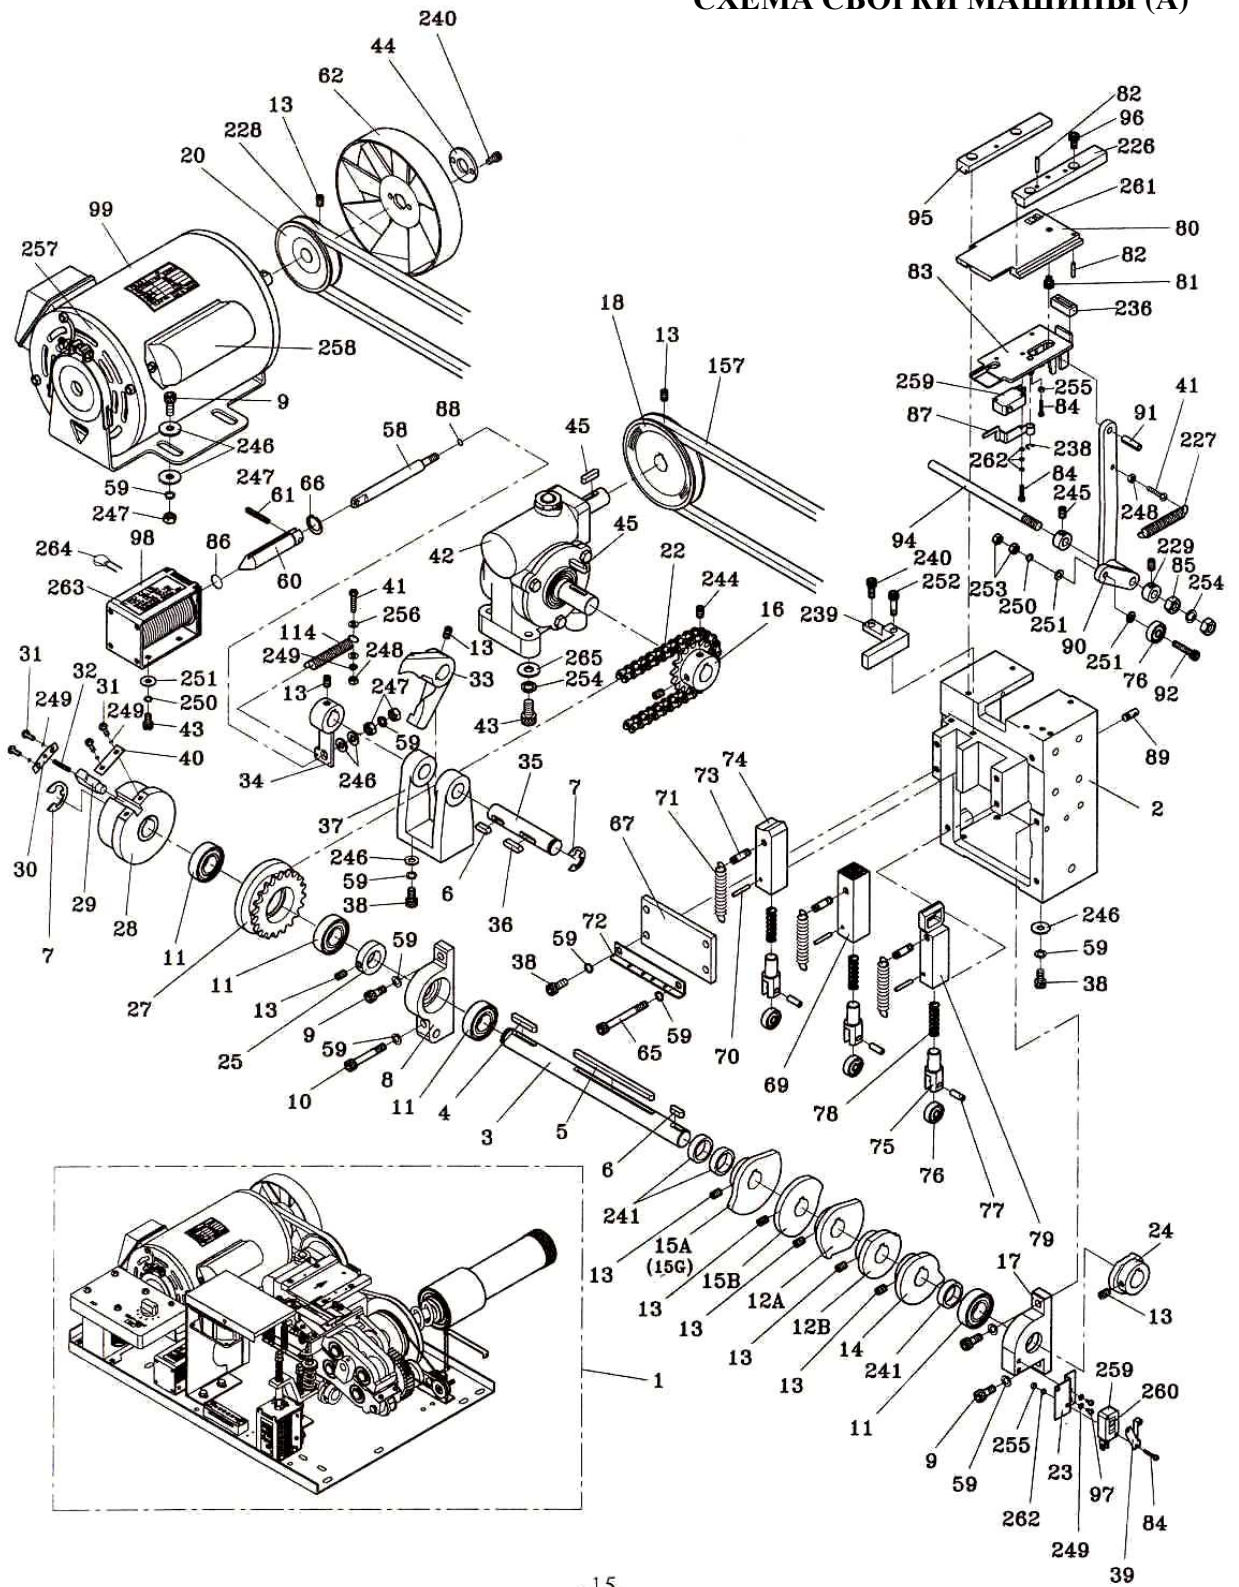

(I) СПИСОК ЗАПЧАСТЕЙ

СХЕМА СБОРКИ МАШИНЫ (А)

КОД №.	ДЕТАЛЬ №.	НАЗВАНИЕ ДЕТАЛИ	КОЛ-ВО
1	ТА-000	Контрольное управление	1
2	T5-1-10110	Корпусный блок	1
3	ТА-003	Кулачковый вал	1
4	КYA050530	Ключ, 5x5x30	1
5	КYA0505101	Ключ, 5x5x101	1
6	КYA050515	Ключ, 5x5x15	2
7	ER12	Кольцо-защелка, E-12	2
8	ТА-008	Несущая опора (левая)	1
9	HBS0620	HBS, M6x20	6
10	HBS0645H	BBS, M6x45 (H)	1
11	BR6003ZZ	Подпорка, 6003ZZ	4
12A	ТА-012A	Прижимный кулачок	1
12B	ТА-012B	Прижимный кулачок	1
13	HSS0608	HSS, M6x8	13
14	ТА-014	Кулачковый разделитель	1
15A	ТА-015A	Задний кулачок	1
	ТА-015G	Задний кулачок (для GS)	1
15B	ТА-015B	Кулачок нагревателя	1
16	ТА-016	Звездочка	1
17	ТА-017	Несущая опора (правая)	1
18	ТА-018	Ведущий шкив	1
20	ТА-020	Ведущий шкив	1
22	ТА-022	Цепь	1
23	TF-002	Кронштейн микровключателя	1
24	ТА-024	Задний кулачок	1
25	ТА-025	Втулка	1
27	ТА-027	Звездочка	1
28	ТА-028	Гнездо	1
29	ТА-029	Штифт	1
30	ТА-030	Штатив	1
31	PMS0408	PMS, M4x8	6
32	ТА-032	Пружина	1
33	ТА-033	Ограничитель	1
34	ТА-034	Зажимной рычаг	1
35	ТА-035	Вал	1
36	КYA050520	Ключ, 5x5x20	1
37	ТА-037	Зажимное устройство	1
38	HBS0616	HBS, M6x16	14
39	TF-009	Переключатель	1
40	ТА-040	Проводник	1
41	PMS0420	PMS, M4x20	2
42	ТА-042	Коробка передач	1