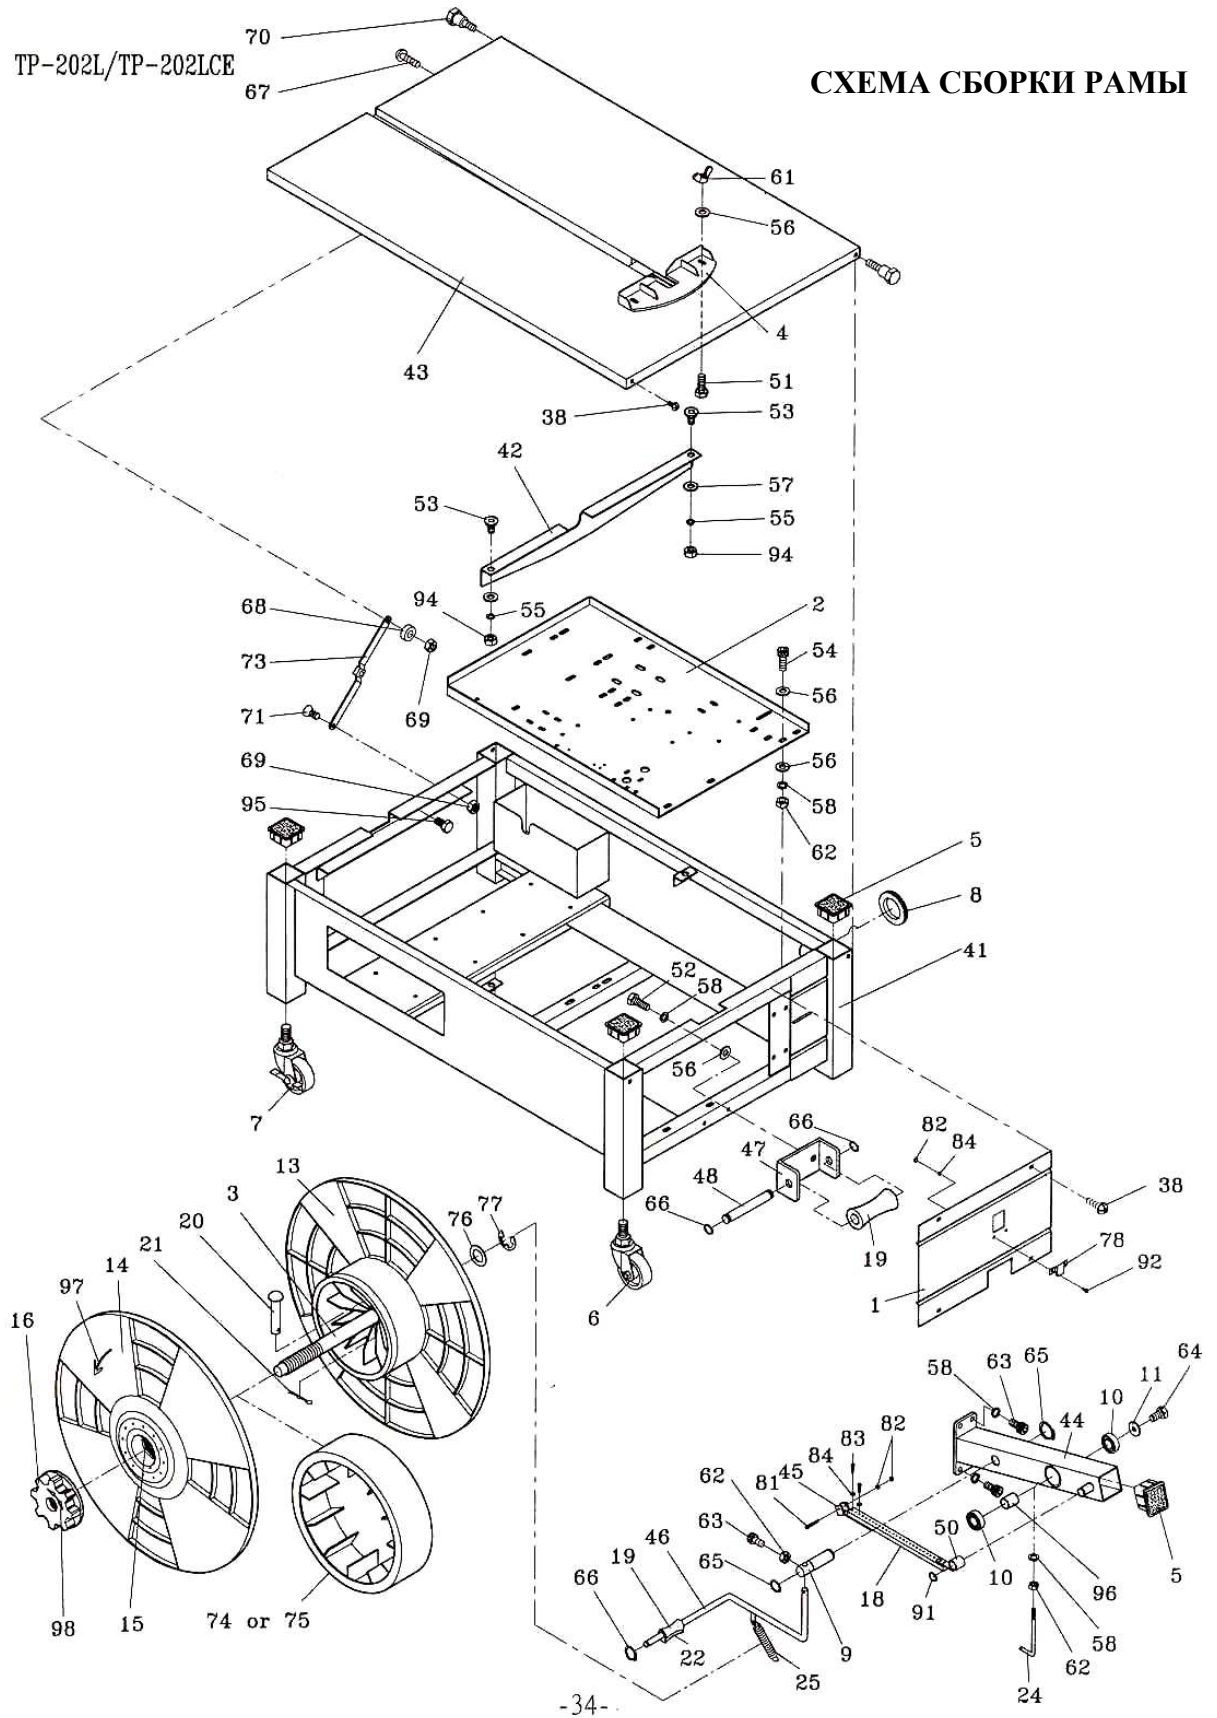

TP-202L/TP-202LCE

СХЕМА СБОРКИ РАМЫ

КОД №.	ДЕТАЛЬ №.	НАЗВАНИЕ ДЕТАЛИ	КОЛ-ВО
01	TD-001	Защитное покрытие	1
02	ТС-002	Держатель	1
03	TD-003	Роликовый вал	1
04	ТС-004	Направляющая деталь	1
05	ТС-005	Крышка	5
06	ТС-006	Колесико (свободное)	2
07	ТС-007	Колесико (тормозное)	2
08	ТС-008	Уплотняющее кольцо	1
	ТС-008-1	Уплотняющее кольцо (дополнительно)	1
09	ТС-009	Тормозной вал	1
10	BR6003ZZ	Подшипник, 6003ZZ	2
11	ТС-011	Шайба	1
13	ТС-013	Катушка в кольце	1
14	ТС-014	Катушка вне кольца	1
15	ТС-015	Предохранитель	1
16	ТС-016	Гайковый держатель катушки	1
18	TD-018	Тормозная обшивка	1
19	ТС-019	Ролик	2
20	ТС-020	Штифт	1
21	ТС-021	Стопорное кольцо	1
22	ТС-022	Держатель ролика	1
24	TD-024	Пружинный крючок	1
25	ТС-025	Пружина	1
38	TMS0508	TMS, M5x8	6
41	TD-041	Рама	1
	TK-041	Рама (для CE)	1
42	ТС-042	Опора	1
43	ТС-043	Верхняя пластина	1
44	TD-044	Роликовая опора	1
45	ТС-045-1	Фиксирующая скобка	1
46	TD-046-1	Рычаг	1
47	TD-047	Роликовый держатель	1
48	TD-048	Вал	1
50	ТС-050	Держатель	1
51	HB0612	HB, M6x12	3
52	HB0610	HB, M6x10	2
53	FMS0512	FMS, M5x12	2
54	HBS0620	HBS, M6x20	4
55	SW05	SW, M5	6