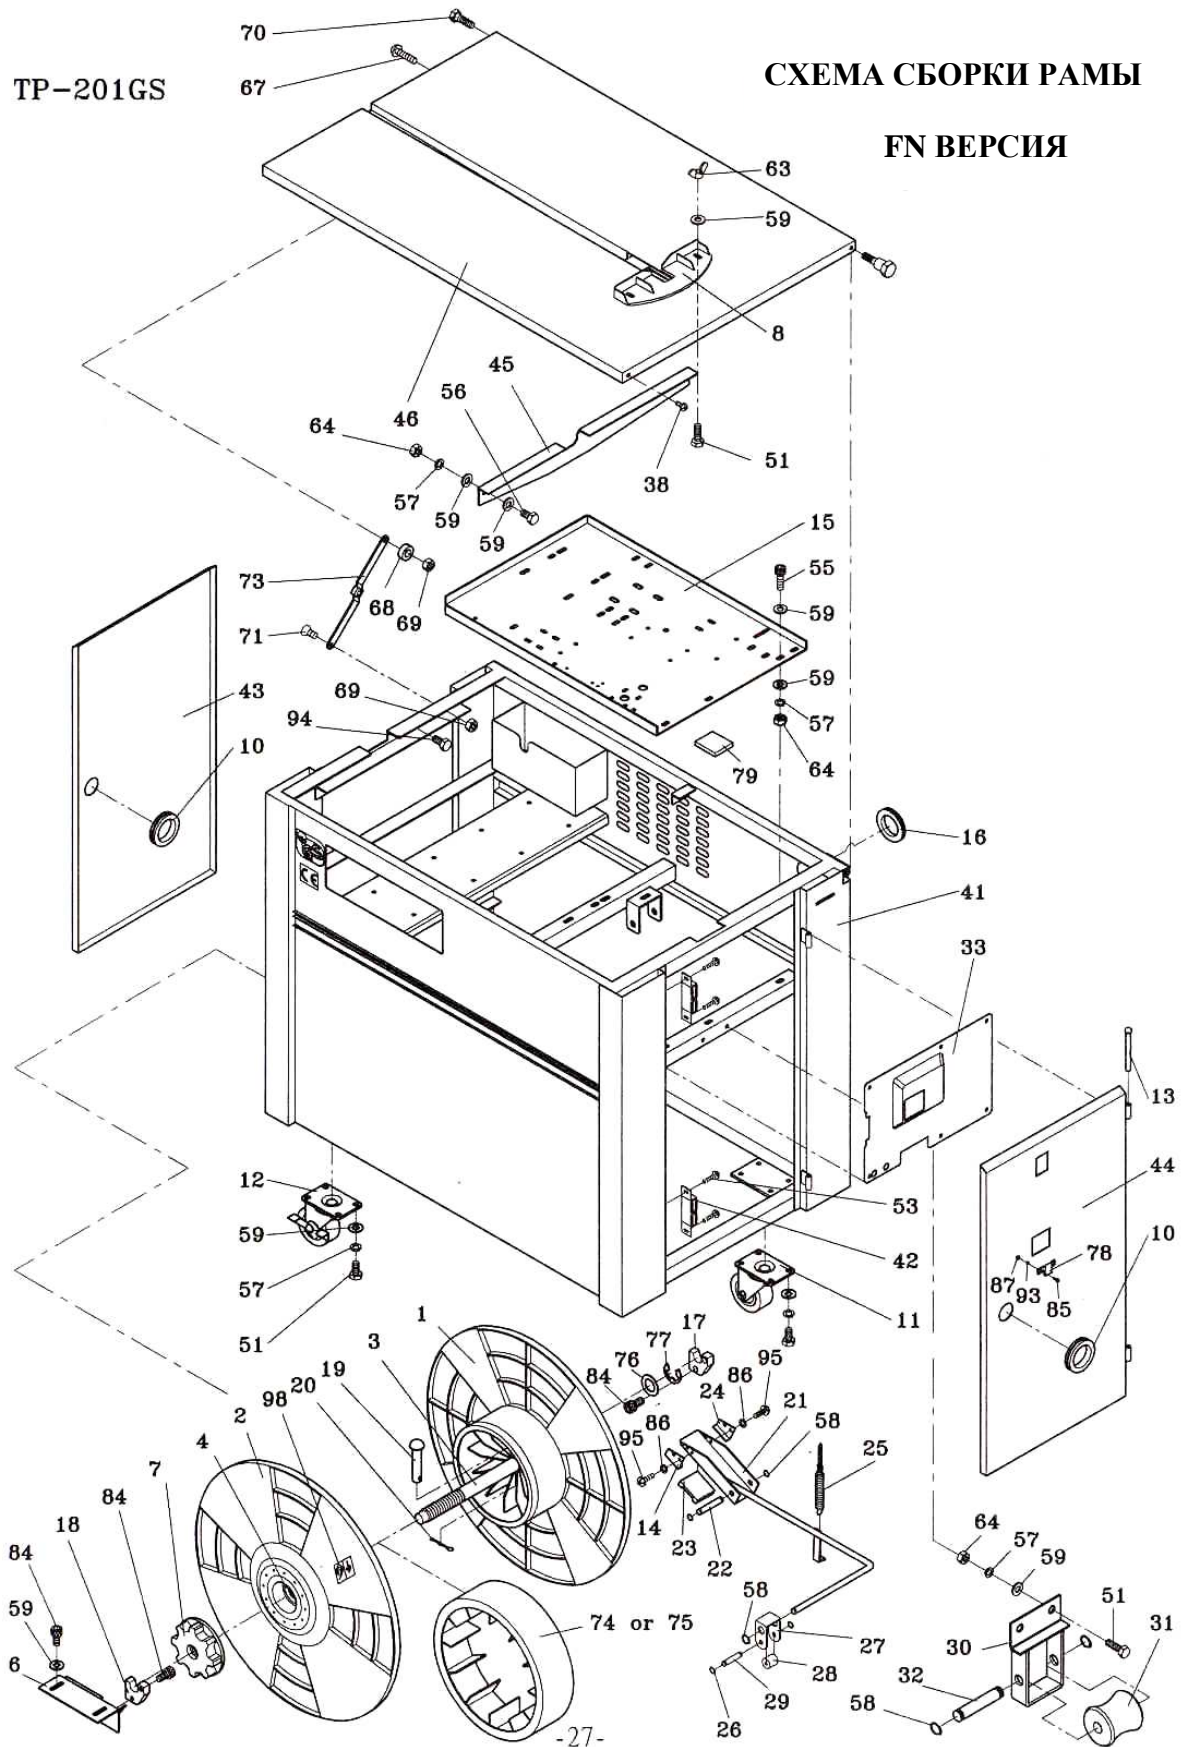

КОД №.	ДЕТАЛЬ №.	НАЗВАНИЕ ДЕТАЛИ	КОЛ-ВО
51	HB0612	HB, M6x12	12
53	TMS0306	TMS, M3x6	8
55	HBS0620	HBS, M6x20	14
56	HB0616	HB, M6x16	3
57	SW06	SW, M6	20
58	SR10	Стопорное кольцо, S-10	5
59	PW06	PW, M6	30
63	WN06	WN, M6	2
64	HN06	HN, M6	8
65	TE-065	Плата безопасного выключателя	2
67	TMS0612	TMS, M6x12	1
68	TC-068	Шкив	1
69	NTE06	NTE, M6	2
70	TC-070	Вал	2
71	FMS0612	FMS, M6x12	1
73	T5-2-10170	Шарнир	1
74	TC-074	Центральный барабан 230ММ	1
75	TC-075	Центральный барабан 280ММ	1
76	TC-076	Шайба	1
77	ER19	Стопорное кольцо, E-19	1
78	TB-205	Направляющая деталь	1
79	TE-079	Резиновая прокладка	1
80	TF-031	Крышка выключателя	2
84	HBS0612	HBS, M6x12	4
85	TMS0408	TMS, M4x8	2
86	SW04	SW, M4	2
87	HN04	HN, M4	6
88	TMS0512	TMS, M5x12	4
89	PW05	PW, M5	4
90	SW05	SW, M5	4
91	HN05	HN, M5	4
92	PMS0425	PMS, M4x25	4
93	PW04	PW, M4	6
94	HB0610	HB, M6x10	1
95	PMS0408	PMS, M4x8	2
96	TE-096	Панель	1

TP-201GS

СХЕМА СБОРКИ РАМЫ

FN ВЕРСИЯ