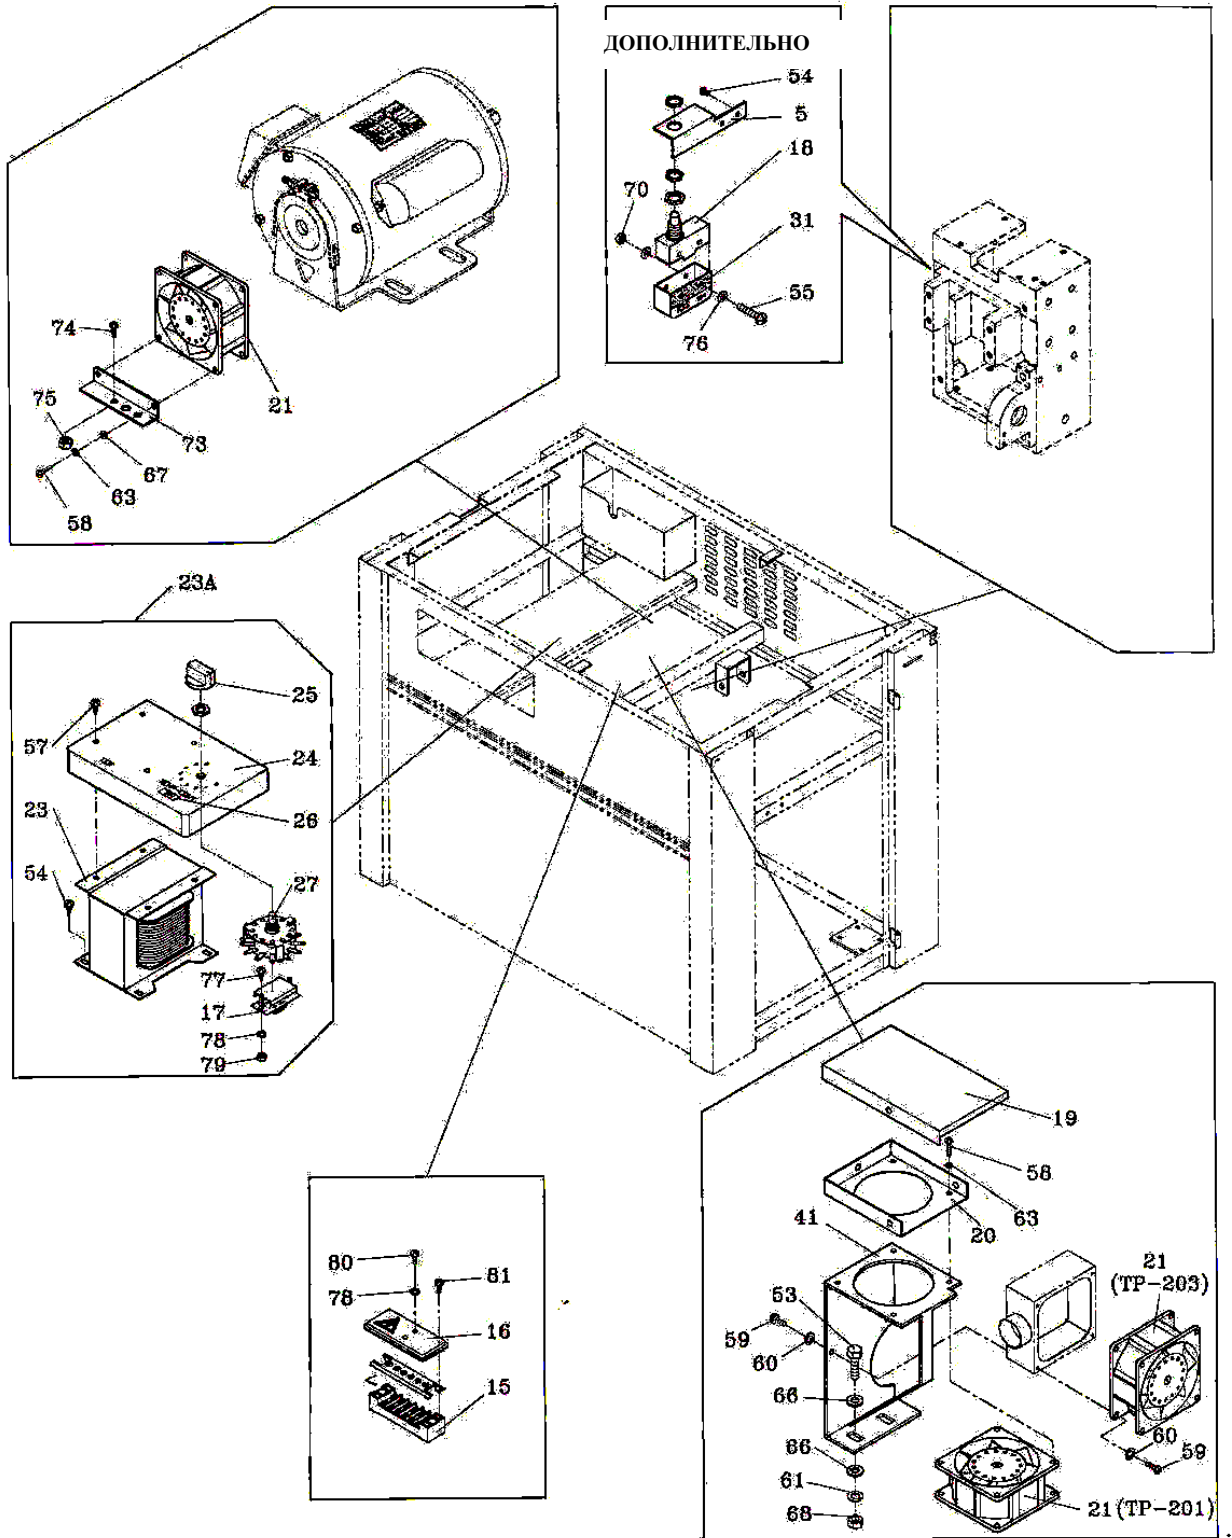

СХЕМА ЭЛЕКТРИЧЕСКИХ ДЕТАЛЕЙ

КОД №.	ДЕТАЛЬ №.	НАЗВАНИЕ ДЕТАЛИ	КОЛ-ВО
5	TF-005	Пластина включателя безопасности	1
15	TF-015	Консоль терминала	1
16	TF-016	Крышка (для СЕ)	1
17	TF-017	Контрольная плата для текущего нагрева (110В)	1
	TF-017-1	Контрольная плата для текущего нагрева (220В)	1
18	TF-018	Концевой включатель (для СЕ)	1
19	TF-019	Адиабатическая пластина	1
20	TF-020	Крышка вентилятора	1
21	TF-021	Вентилятор (для 110В)	1
	TF-021-1	Вентилятор (для 230В)	1
23	TF-023	Преобразователь тепла (110В)	1
	TF-023-1	Преобразователь тепла (230В)	1
	TG-045	Преобразователь тепла (мгновенный) (110В)	1
	TG-045-1	Преобразователь тепла (мгновенный) (230В)	1
23А	TF-023А	Преобразователь тепла в сборке (110В)	1
	TF-023А-1	Преобразователь тепла в сборке (230В)	1
	TG-045А	Преобразователь тепла в сборке (мгновенный) (110В)	1
	TG-045А-1	Преобразователь тепла в сборке (мгновенный) (230В)	1
24	TF-024	Крышка преобразователя	1
25	TF-025	Регулятор	1
26	TF-026	Табличка с заводской характеристикой	1
27	TF-027	Селекторный включатель	1
31	TF-031	Крышка включателя	1
41	TJ-022	Опора вентилятора	1
53	НВ0620	НВ, М6х20	2
54	TMS0408	TMS, М4х8	4
55	PMS0425	PMS, М5х25	2
57	PMS0410	PMS, М4х10	8
58	PMS0510	PMS, М5х10	6
59	PMS0412	PMS, М4х12 (для ТР-203)	8
60	SW04	SW, М4 (для ТР-203)	8
61	SW06	SW, М6	2
63	SW05	SW, М5	6
66	PW06	PW, М6	4
67	PW05	PW, М5	2
68	HN06	HN, М6	2
70	HN04	HN, М4 (дополнительно)	2
73	Т6-6-10260	Кронштейн вентилятора	1
74	TMS0508	TMS, М5х8	2
75	HN05	HN, М5	2
76	PW04	PW, М4	4
77	TMS0306	TMS, М3х6	2
78	SW03	SW, М3	2
79	HN03	HN, М3	2
80	PMS0315	PMS, М3х15	2
81	PMS0408	PMS, М4х8	2