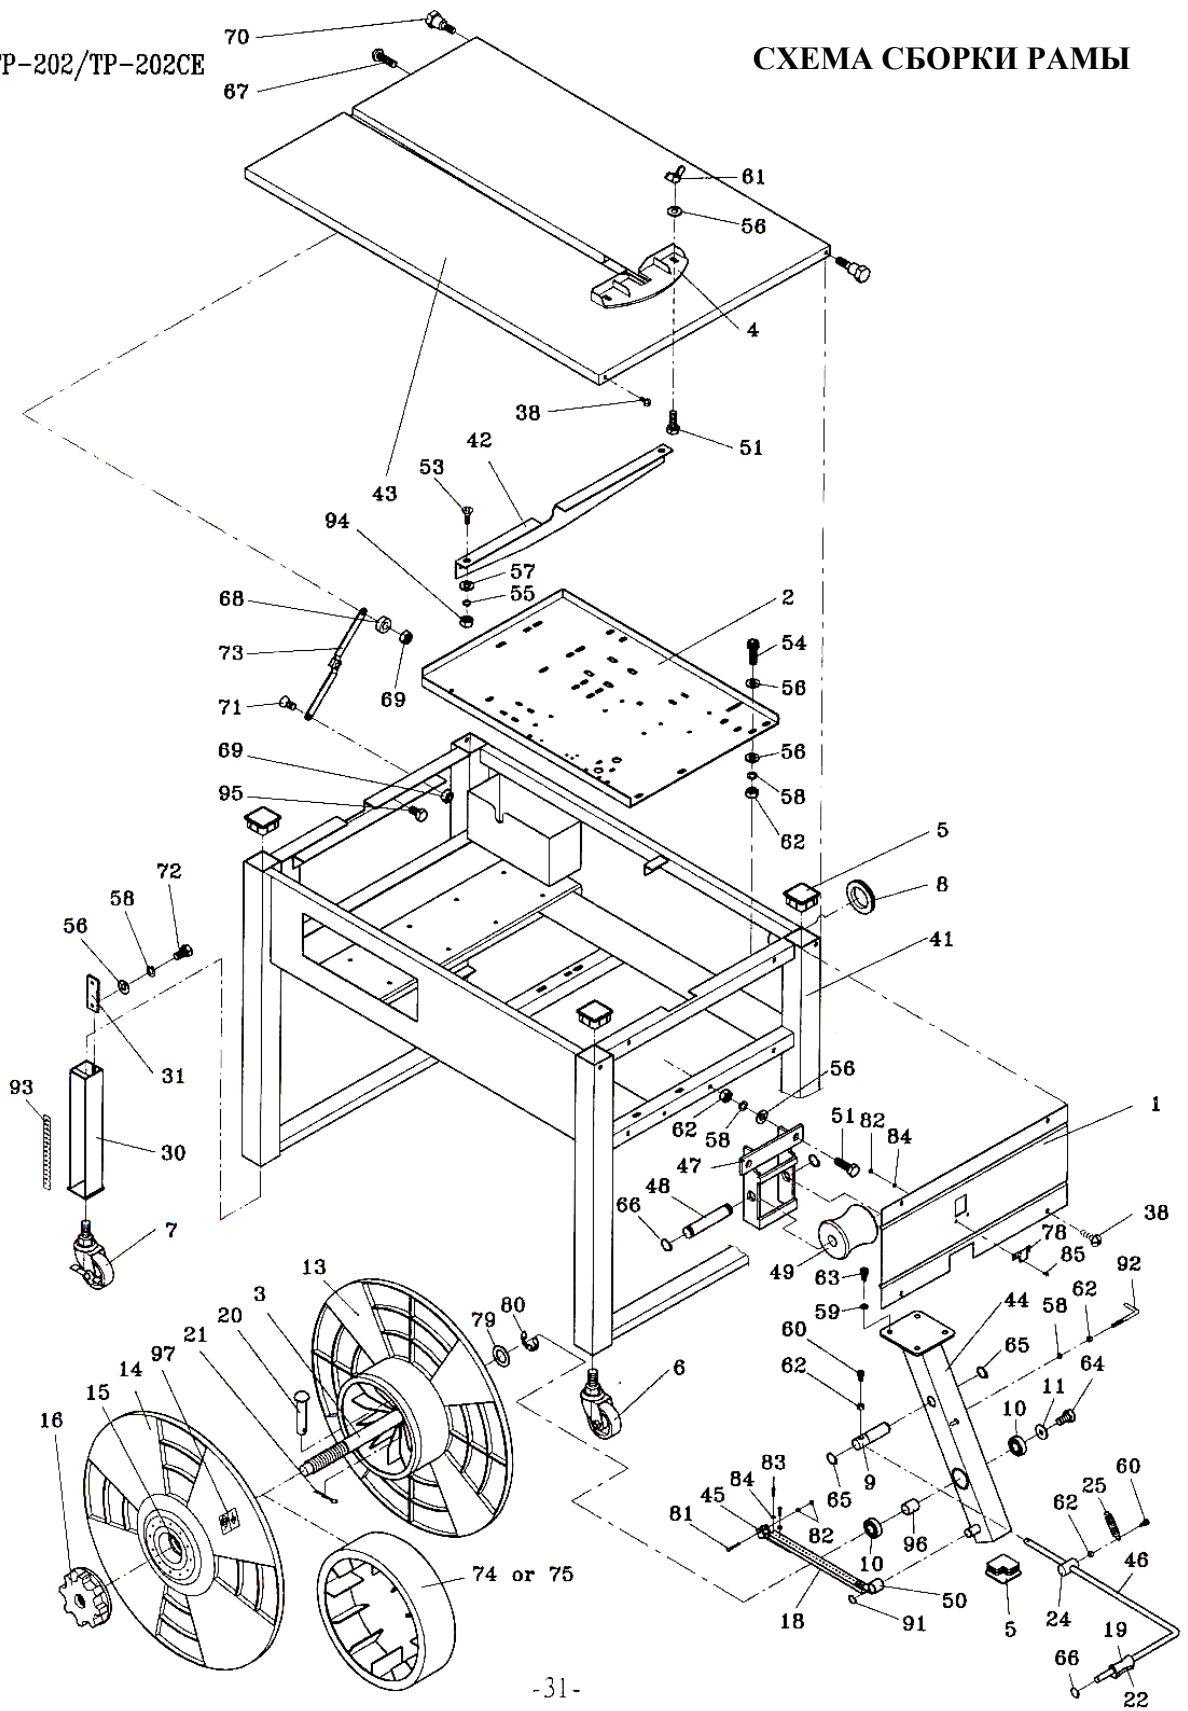

TP-202/TP-202CE

СХЕМА СБОРКИ РАМЫ

КОД №.	ДЕТАЛЬ №.	НАЗВАНИЕ ДЕТАЛИ	КОЛ-ВО
1	ТС-001	Защитное покрытие	1
2	ТС-002	Скобка	1
3	ТС-003	Роликовый вал	1
4	ТС-004	Направляющая деталь	1
5	ТС-005	Крышка	5
6	ТС-006	Колесико (свободное)	2
7	ТС-007	Колесико (тормозное)	2
8	ТС-008	Уплотняющее кольцо	1
	ТС-008-1	Уплотняющее кольцо (дополнительно)	1
9	ТС-009	Тормозной вал	1
10	BR6003ZZ	Подшипник, 6003ZZ	2
11	ТС-011	Шайба	1
13	ТС-013	Катушка в кольце	1
14	ТС-014	Катушка вне кольца	1
15	ТС-015	Предохранитель	1
16	ТС-016	Гайковый держатель колеса	1
18	ТС-018	Тормозная накладка	1
19	ТС-019	Ролик	1
20	ТС-020	Штифт	1
21	ТС-021	Шплинт	1
22	ТС-022	Держатель ролика	1
24	ТС-024	Регулятор тормоза	1
25	ТС-025	Пружина	1
30	T7-5-10160	Регулирующая ножка	4
31	ТС-031	Фиксирующая пластина	4
38	TMS0508	TMS, M5x8	6
41	ТС-014	Рамка	1
	ТК-031	Рамка (для СЕ)	1
42	ТС-042	Опора	1
43	ТС-043	Верхняя плата	1
44	ТС-044	Опора катушки	1
45	ТС-045-1	Фиксирующая скобка	1
46	ТС-046-1	Рычаг	1
47	ТС-047	Держатель ролика	1
48	ТС-048	Вал	1
49	ТС-049	Ролик	1
50	ТС-050	Держатель	1
51	НВ0612	НВ, M6x12	5
53	FMS0512	FMS, M5x12	2