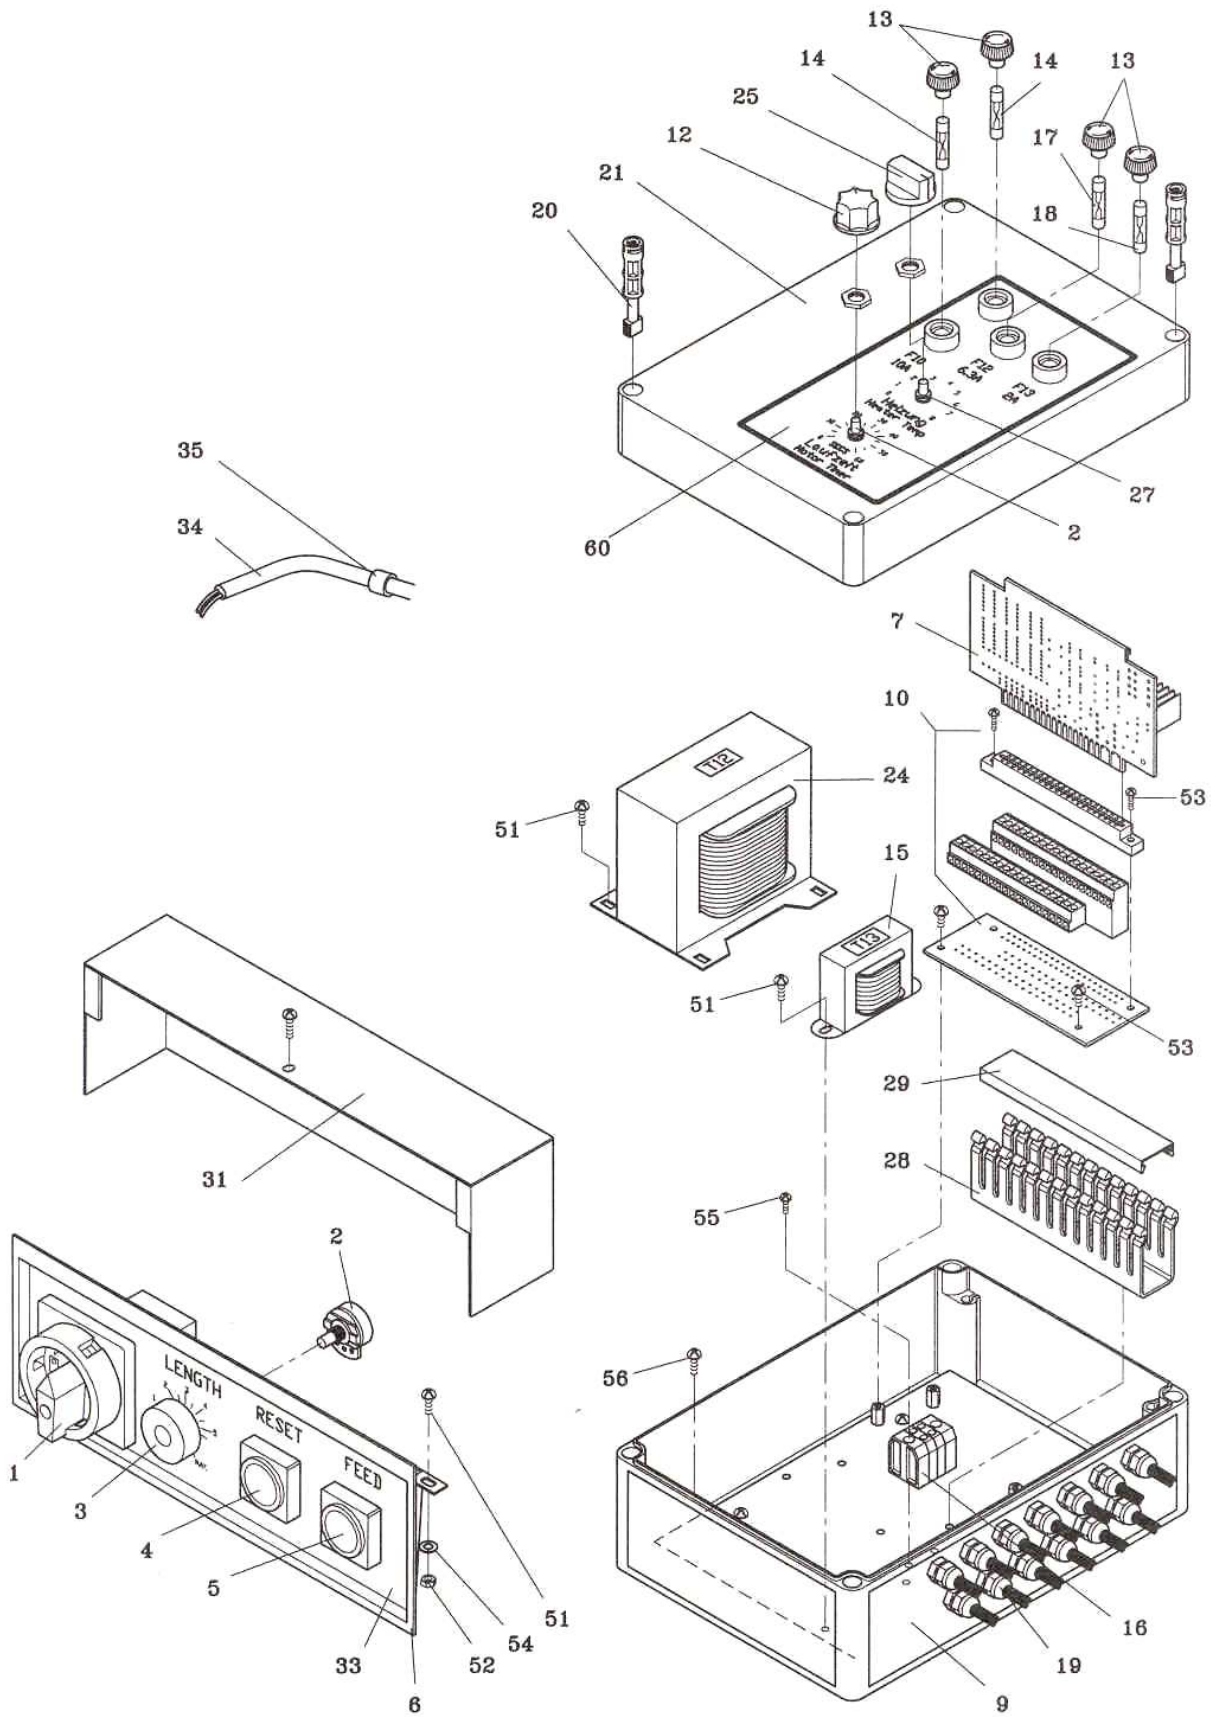

КОНТРОЛЬНАЯ ПАНЕЛЬ ТИПА GS

КОД №.	ДЕТАЛЬ №.	НАЗВАНИЕ ДЕТАЛИ	КОЛ-ВО
1	ТК-001	Главный выключатель электропитания	1
2	TG-002	Переменный резистор (1MΩ)	2
3	TG-003	Регулятор	1
4	TG-004	Кнопочный выключатель (правый)	1
5	TG-005	Кнопочный выключатель (левый)	1
6	TG-006	Контрольная панель	1
7	TG-007	Печатная плата	2
9	ТК-009	Блок управления	1
10	ТК-010	Приемник платы в сборке	1
12	TG-012	Регулятор	1
13	TG-013	Держатель предохранителя	4
14	T6-6-30133	Предохранитель (10А)	2
15	TG-015	Трансформатор (110В)	1
	TG-015-1	Трансформатор (220В)	
	TG-015-2	Трансформатор (240В)	1
16	ТК-016	Терминал	17
17	T6-6-30034	Предохранитель (7А)	1
18	T6-6-30031	Предохранитель (2А)	1
19	ТК-019	Уплотняющее кольцо	13
20	ТК-020	Шуруп	1
21	ТК-021	Крышка	1
24	ТК-024	Трансформатор	1
25	TF-025	Регулятор	1
27	TF-027	Селекторный выключатель	1
28	ТК-028	Кабельный канал	1
29	ТК-029	Крышка	1
31	TG-021-1	Крышка выключателя	1
33	TG-020	Контрольная пластина	1
34	TG-068	Шнур питания	1
35	TG-022	Уплотняющее кольцо	1
51	TMS0408	TMS, M4x8	3
52	HN04	HN, M4	2
53	PMS0312	PMS, M3x12	2
54	PW04	PW, M4	2
55	TMS0312	TMS, M3x12	2
56	PMS0510	PMS, M5x10	4
60	ТК-060	Контрольная пластина	1