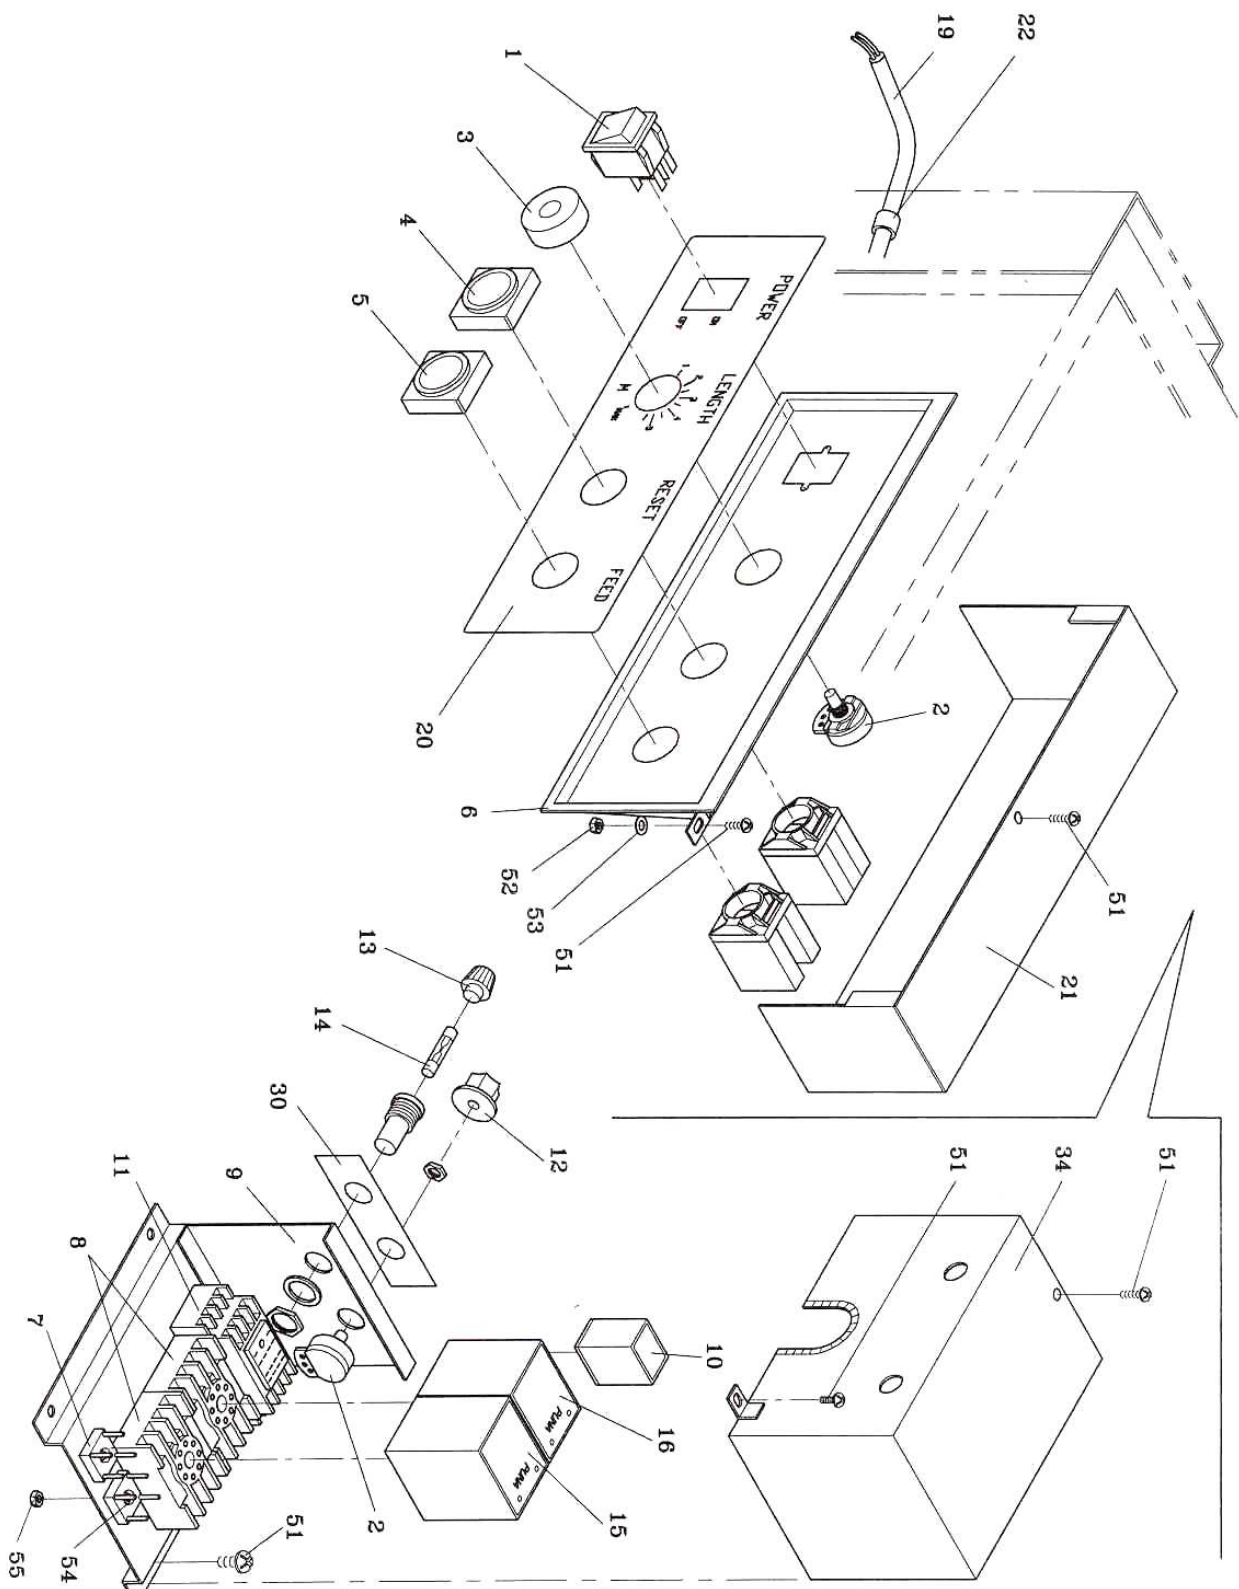

КОНТРОЛЬНАЯ ПАНЕЛЬ РЕЛЕЙНОГО ТИПА

КОД №.	ДЕТАЛЬ №.	НАЗВАНИЕ ДЕТАЛИ	КОЛ-ВО
1	TG-001	Включатель электропитания	1
2	TG-002	Переменный резистор (1MΩ)	2
3	TG-003	Регулятор	1
4	TH-004	Кнопочный включатель (правый) (релейный тип)	1
5	TH-005	Кнопочный включатель (левый) (релейный тип)	1
6	TG-006	Контрольная панель	1
7	TH-007	Силиконовый выпрямитель	2
8	TH-008	Гнездо таймера	2
9	TG-006	Основа	1
10	TH-010	Реле (110В)	1
	TH-010-1	Реле (220В)	1
11	TH-011	Гнездо реле	1
12	TG-012	Регулятор	1
13	TG-013	Держатель предохранителя	1
14	T6-6-30133	Предохранитель (10А/110В переменный ток)	1
	T6-6-30034	Предохранитель (7А/2310В переменный ток)	1
15	TH-015	Таймер подачи ленты (110В, 6S)	1
	TH-015-1	Таймер подачи ленты (230В, 6S)	1
16	TH-016	Таймер мотора (110В, 60S)	1
	TH-016-1	Таймер мотора (230В, 60S)	1
19	TG-068	Шнур питания	1
20	TG-020	Контрольная панель	1
21	TG-021	Крышка включателя	1
22	TG-022	Уплотняющее кольцо	1
30	TG-030	Табличка с заводской характеристикой	1
34	TG-034	Крышка	1
51	TMS0408	TMS, М4х8	13
52	HN04	HN, М4	3
53	PW04	PW, М4	2
54	PMS0312	PMS, М3х12	2
55	HN03	HN, М3	2