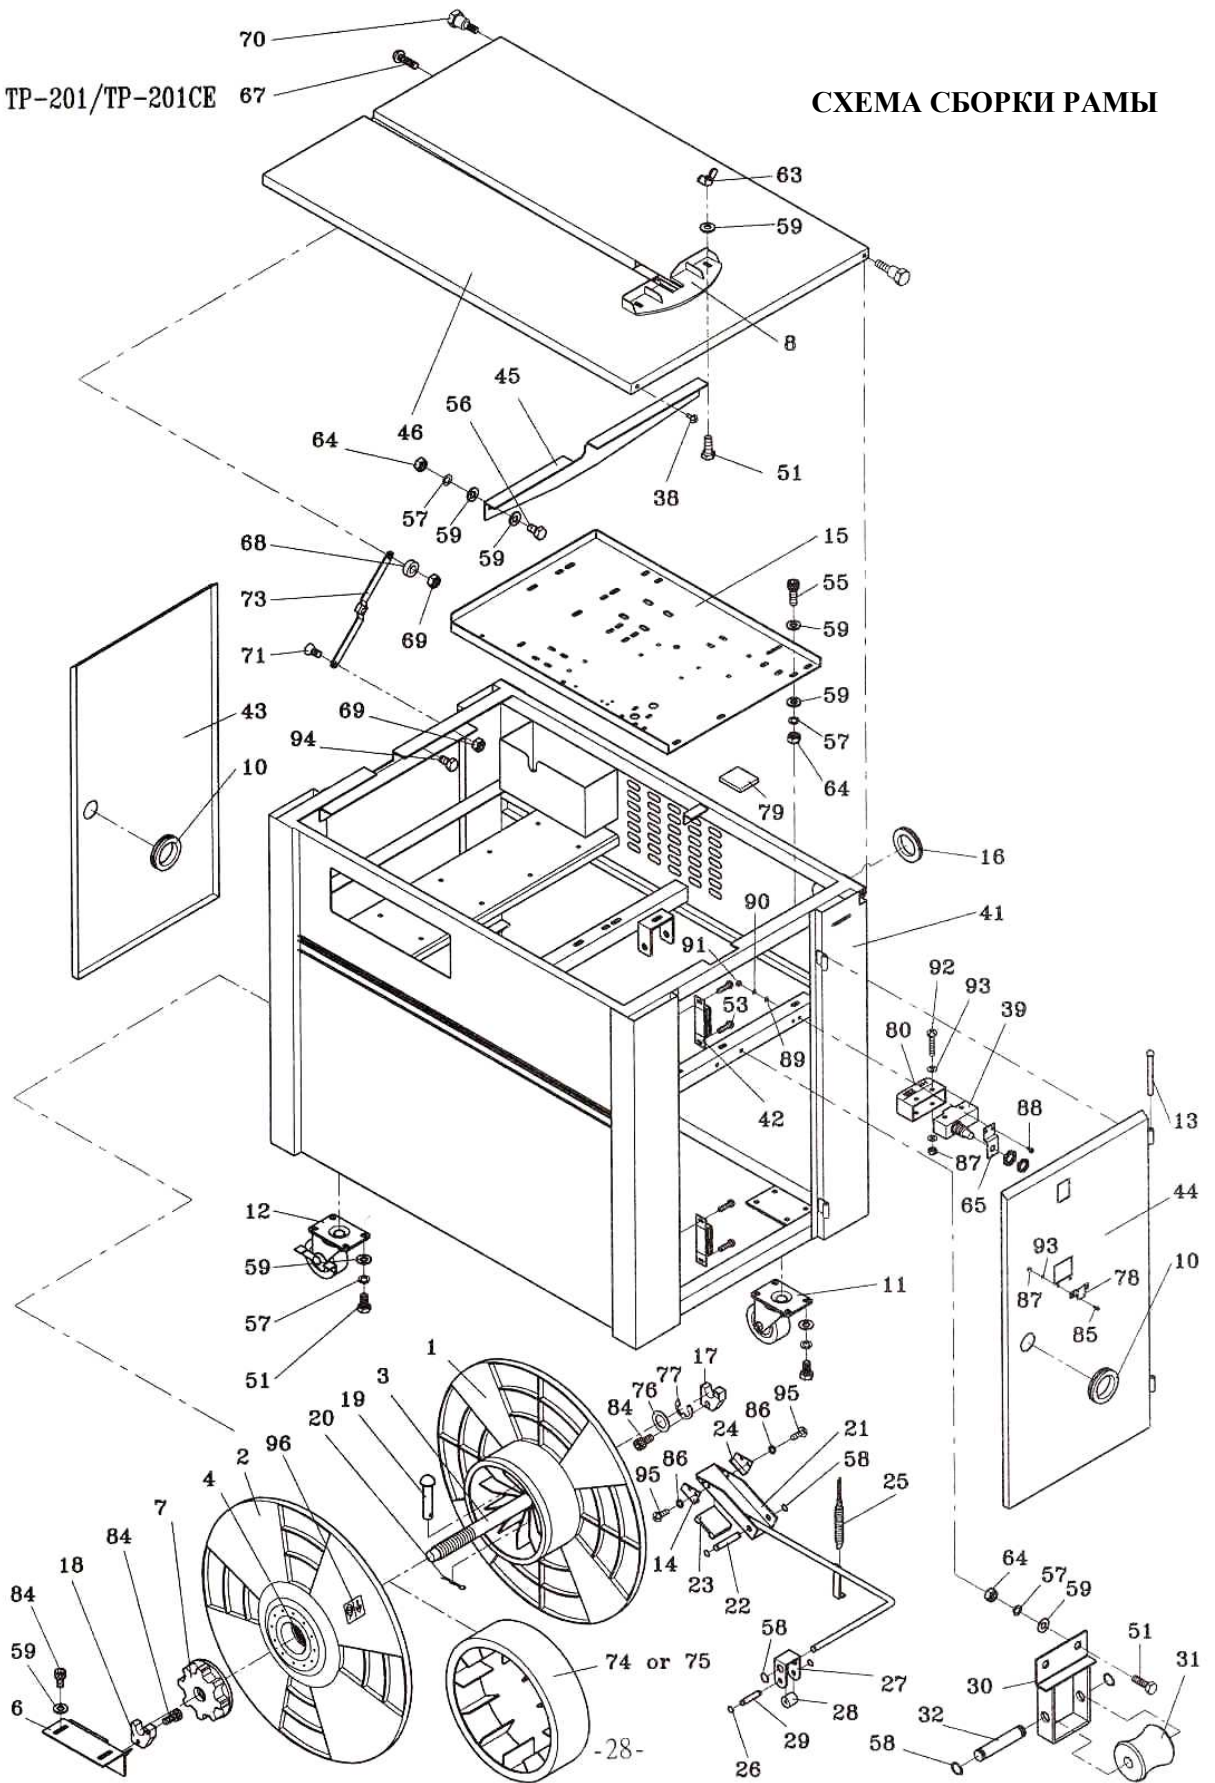

TP-201GS

СХЕМА СБОРКИ РАМЫ

FN ВЕРСИЯ

TP-201/TP-201CE

СХЕМА СБОРКИ РАМЫ

КОД №.	ДЕТАЛЬ №.	НАЗВАНИЕ ДЕТАЛИ	КОЛ-ВО
1	ТЕ-001	Катушка в кольце	1
2	ТС-014	Катушка вне кольца	1
3	ТЕ-003	Вал	1
4	ТС-015	Предохранитель	1
6	ТЕ-006	Скобка катушки (правая)	1
7	ТС-016	Удерживающая гайка катушки	1
8	ТС-004	Направляющая деталь	1
10	ТЕ-010	Уплотняющее кольцо	2
11	ТЕ-011	Держатель колесика (свободный)	2
12	ТЕ-012	Держатель колесика (тормозной)	2
13	ТЕ-013	Блокирующий штифт	4
14	ТЕ-014	Держатель тормоза (правый)	1
15	ТС-002	Скобка	1
16	ТС-008	Уплотняющее кольцо	1
	ТС-008-1	Уплотняющее кольцо (дополнительно)	1
17	ТЕ-017	Втулка (левая)	1
18	ТЕ-018	Втулка (правая)	1
19	ТС-020	Штифт	1
20	ТС-021	Шплинт	1
21	ТЕ-021	Тормозная установка	1
22	ТЕ-022	Штифт	1
23	ТЕ-023	Резиновый ограничитель	1
24	ТЕ-024	Держатель тормоза (левый)	1
25	ТЕ-025	Пружина	1
26	ER04	Стопорное кольцо, E-4	2
27	ТЕ-027	Держатель ролика	1
28	ТЕ-028	Ролик	1
29	ТЕ-029	Штифт	1
30	ТЕ-030	Держатель проводника ленты	1
31	ТС-049	Ролик	1
32	ТС-048	Вал	1
33	ТЕ-033	Крышка (FN версия)	1
35	ТК-035	Блокирующий включатель (IP-67 дополнительно)	2
36	ТК-036	Плата включателя безопасности (для IP-67 дополнительно)	2
38	TMS0508	TMS, M5x8 (для CE)	2
41	ТЕ-033	Рама	1
42	ТЕ-042	Магнитная задвижка	4
43	ТЕ-043	Боковая дверка (левая)	1
44	ТЕ-044	Боковая дверка (правая)	1
45	ТЕ-045	Опора	1
46	ТС-043	Верхняя пластина	1